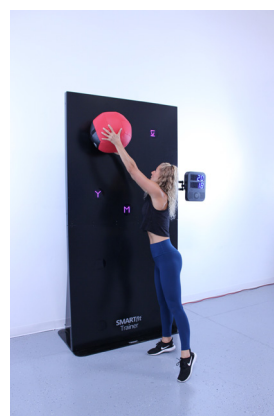

FONCTIONNALITÉS

- Plus de 40 jeux disponibles pour travail individuel et de groupes avec plusieurs niveaux de difficultés et réglage de la durée:
- Peut être utilisé avec toutes sortes de balles/ ballons (football, basket-ball, volley-ball, tennis, hand-ball, medecine ball), gants de boxe et bossu pour travailler l'équilibre et les abdos

GARANTIE

- 1 an pièces

OPTIONS

- Choix de la couleur ; panneau Noir ou Bleu
- Support mural fixe (panneau simple) ou ajustable (mini)
- Support transportable (mini et simple) ou support transportable et réglable (mini)
- Extension de 1 à 4 panneaux
- Panneau supplémentaire
- Possibilité d'ajouter jusqu'à 5 cibles SMARTfit ou d'ajouter plusieurs panneaux mini cote a cote