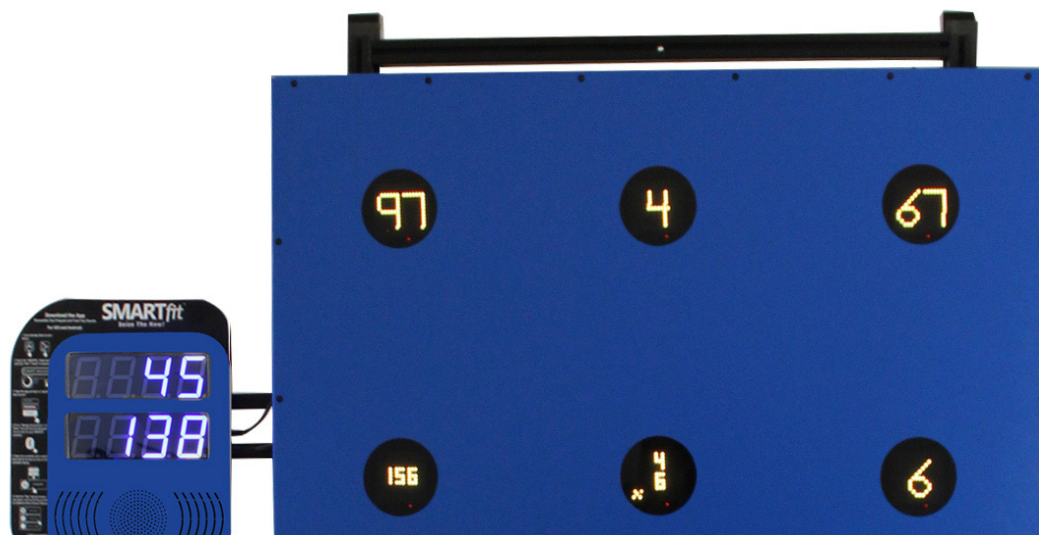

hitech
FITNESS

MUR INTERACTIF SMARTFIT®

Un entraînement sportif complet pour ceux qui aiment le jeu, le cognitif en plus !

L'EXPÉRIENCE

Le mur interactif SMARTfit est le système d'entraînement sportif interactif offrant la plus grande diversité d'activités physique et cognitives.

2 modèles, le Mini, 1 demi panneau de 9 cibles ou le Single, mur complet avec 9 cibles.

Plus d'une quarantaine de programmes permettent de travailler la vitesse, la coordination main/ pied, l'agilité, l'équilibre, l'endurance. Selon le programme sélectionné, l'objectif est d'atteindre la ou le groupe de cible allumé soit avec la main, soit avec une balle ou un médecine ball, dans un temps limité.

SOYEZ LES PREMIERS À PROPOSER À VOS ADHÉRENTS D'ENTRER DANS LE MONDE DE HITECH FITNESS

› Caractéristiques techniques et pré-requis

DIMENSIONS ET POIDS

	Mur SMARTfit mini	Mur SMARTfit	Console de contrôle
Largeur	120 cm	120 cm	33 cm
Hauteur	120 cm	230 cm	38 cm
Epaisseur	7 cm	7 cm	7 cm
Poids	35 kg	64 kg	2,7 kg

- Alimentation électrique 100-240 V, 3 A
- Chaque panneau est composé de 2 éléments qui s'accrochent au mur, une étude préalable du support est nécessaire
- Nombre de cibles Led : 9 par panneau (Mini) ou 5+4 (mur single), affichage multicolore et matriciel (permet des exercices de mémorisation et de suite logique)
- Système audio et haut-parleurs intégrés
- 1 compteur de score et de temps (sur la console)